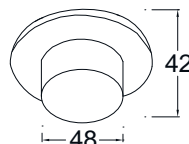

**ITDL - 14**

Cut-out 34mm.

Power LED 1W 350mA

**ITDL - 17**

Cut-out 42mm.

Power LED 1W 350mA

**ITDL - 15**

Cut-out 34mm.

Power LED 1W 350mA

**ITDL - 19**

Cut-out 42mm.

Power LED 1W 350mA

**ITDL - 16**

Cut-out 34mm.

Power LED 1W 350mA

**ITDL - 20**

Cut-out 42mm.

Power LED 1W 350mA

Die Cast Aluminium	220 VAC
--------------------	---------

\* รายละเอียดทางเทคนิคอาจเปลี่ยนแปลงได้โดยไม่ต้องแจ้งให้ทราบล่วงหน้า