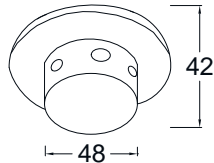

**ITDL - 14**

Cut-out 34mm.

Power LED 1W 350mA

**ITDL - 17**

Cut-out 42mm.

Power LED 1W 350mA

**ITDL - 15**

Cut-out 34mm.

Power LED 1W 350mA

**ITDL - 19**

Cut-out 42mm.

Power LED 1W 350mA

**ITDL - 16**

Cut-out 34mm.

Power LED 1W 350mA

**ITDL - 20**

Cut-out 42mm.

Power LED 1W 350mA

Die Cast Aluminium	220 VAC
--------------------	---------

\* รายละเอียดทางเทคนิคอาจเปลี่ยนแปลงได้โดยไม่ต้องแจ้งให้ทราบล่วงหน้า