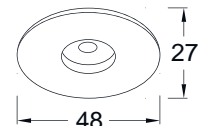

**ITDL - 14**

Cut-out 34mm.

Power LED 1W 350mA

**ITDL - 17**

Cut-out 42mm.

Power LED 1W 350mA

**ITDL - 15**

Cut-out 34mm.

Power LED 1W 350mA

**ITDL - 19**

Cut-out 42mm.

Power LED 1W 350mA

**ITDL - 16**

Cut-out 34mm.

Power LED 1W 350mA

**ITDL - 20**

Cut-out 42mm.

Power LED 1W 350mA

Die Cast Aluminium	220 VAC
--------------------	---------

\* รายละเอียดทางเทคนิคอาจเปลี่ยนแปลงได้โดยไม่ต้องแจ้งให้ทราบล่วงหน้า