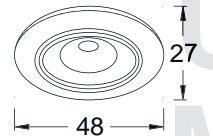

**ITDL - 14**

Cut-out 34mm.

Power LED 1W 350mA

**ITDL - 17**

Cut-out 42mm.

Power LED 1W 350mA

**ITDL - 15**

Cut-out 34mm.

Power LED 1W 350mA

**ITDL - 19**

Cut-out 42mm.

Power LED 1W 350mA

**ITDL - 16**

Cut-out 34mm.

Power LED 1W 350mA

**ITDL - 20**

Cut-out 42mm.

Power LED 1W 350mA

Die Cast Aluminium	220 VAC
--------------------	---------

\* รายละเอียดทางเทคนิคอาจเปลี่ยนแปลงได้โดยไม่ต้องแจ้งให้ทราบล่วงหน้า