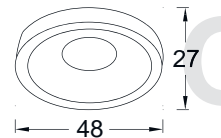

**ITDL - 14**

Cut-out 34mm.

Power LED 1W 350mA

**ITDL - 17**

Cut-out 42mm.

Power LED 1W 350mA

**ITDL - 15**

Cut-out 34mm.

Power LED 1W 350mA

**ITDL - 19**

Cut-out 42mm.

Power LED 1W 350mA

**ITDL - 16**

Cut-out 34mm.

Power LED 1W 350mA

**ITDL - 20**

Cut-out 42mm.

Power LED 1W 350mA

Die Cast Aluminium	220 VAC
--------------------	---------

\* รายละเอียดทางเทคนิคอาจเปลี่ยนแปลงได้โดยไม่ต้องแจ้งให้ทราบล่วงหน้า