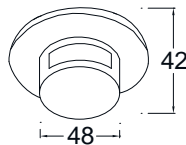

**ITDL - 14**

Cut-out 34mm.

Power LED 1W 350mA

**ITDL - 17**

Cut-out 42mm.

Power LED 1W 350mA

**ITDL - 15**

Cut-out 34mm.

Power LED 1W 350mA

**ITDL - 19**

Cut-out 42mm.

Power LED 1W 350mA

**ITDL - 16**

Cut-out 34mm.

Power LED 1W 350mA

**ITDL - 20**

Cut-out 42mm.

Power LED 1W 350mA

Die Cast Aluminium	220 VAC
--------------------	---------

\* รายละเอียดทางเทคนิคอาจเปลี่ยนแปลงได้โดยไม่ต้องแจ้งให้ทราบล่วงหน้า